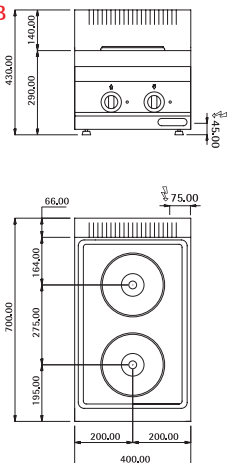

Modello model modèle Modell	E7P2B	E7P4B	E7P6B
piastre tonde round plates plaques rondes runden Kochplatten	n. 2 Ø 220 mm kW 2,6	n. 4 Ø 220 mm kW 2,6	n. 6 Ø 220 mm kW 2,6
forno elettrico electric oven four électrique Elektrobackofen			
potenza totale total heat input puissance totale Gesamtleistung	kW 5,20	kW 10,40	kW 15,60
connessione elettrica electric connection branchement électrique elektrischer Anschluss	V 400 - 415 3N ~	V 400 - 415 3N ~	V 400 - 415 3N ~
optional option Zubehör	V 230 - 240 3 ~ piastra in ghisa - cast iron plate plaque en fonte - Gusseisen Platte	V 230 - 240 3 ~ piastre in ghisa - cast iron plates plaques en fonte - Gusseisen Platten	V 230 - 240 3 ~ piastre in ghisa - cast iron plates plaques en fonte - Gusseisen Platten
dim. camera forno cavity dimensions dimensions chambre Abmessung Innenraum			
dotazione griglie grids supplies fourniture de grilles Mitgelieferte Roste			
peso totale total weight poids total Gesamtgewicht	kg 24	kg 41	kg 58
capacità cubic volume volume Volumen	m³ 0,23	m³ 0,43	m³ 0,65

E7P2B

E7P4B