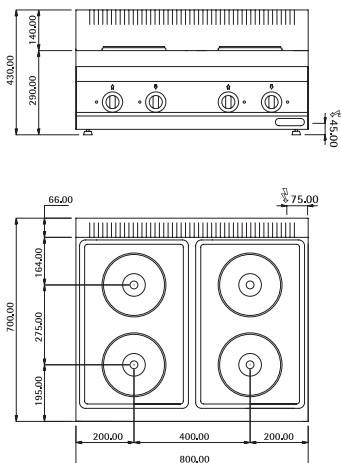

E7P4B

E7P6B