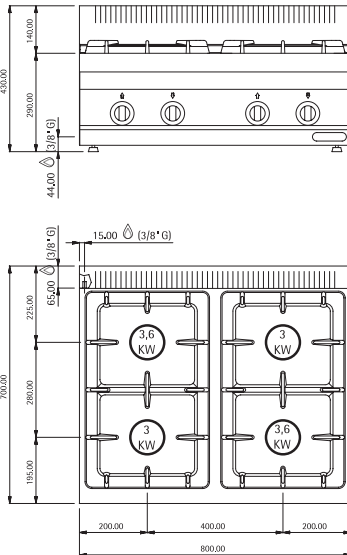

Modello **model** modèle **Modell**

bruciatori aperti
open burners
brûleurs ouverts
öffene Brennern

potenza totale
total heat input
puissance totale
Gesamtleistung

consumo gas
gas consumption
consommation gaz
Gasverbrauch

connessione gas
gas connection
raccordement gaz
Gasanschluss

optional
option
Zubehör

dim. camera forno
cavity dimensions
dimensions chambre
Abmessung Innenraum

dotazione griglie
grids supplies
fourniture de grilles
Mitgelieferte Roste

peso totale
total weight
poids total
Gesamtgewicht

cubatura
cubic volume
volume
Volumen

G7F2BE

n.	1	1
Ø mm	91,8	120,3
kW	3	3,6
Kcal/h	2.580	3.096
BTU/h	10.236	12.283

kW	6,60
Kcal/h	5.676
BTU/h	22.519

G 30/G31	kg/h	0,5
G20	m³/h	0,7
G25	m³/h	0,8

3/8" G

accens. el. Fuochi - burners el. ign.
allum. el. brûleurs
Brennern elekt. Zündung

G7F4BE

n.	2	2
Ø mm	91,8	120,3
kW	3	3,6
Kcal/h	2.580	3.096
BTU/h	10.236	12.283

kW	13,20
Kcal/h	11.352
BTU/h	45.038

G 30/G31	kg/h	1,0
G20	m³/h	1,4
G25	m³/h	1,6

3/8" G

accens. el. Fuochi - burners el. ign.
allum. el. brûleurs
Brennern elekt. Zündung

G7F6BE

n.	3	3
Ø mm	91,8	120,3
kW	3	3,6
Kcal/h	2.580	3.096
BTU/h	10.236	12.283

kW	19,80
Kcal/h	17.028
BTU/h	67.557

G 30/G31	kg/h	1,5
G20	m³/h	2,1
G25	m³/h	2,4

3/8" G

accens. el. Fuochi - burners el. ign.
allum. el. brûleurs
Brennern elekt. Zündung

G7F2BE

G7F4BE

G7F6BE

Macros 700 cooking ranges