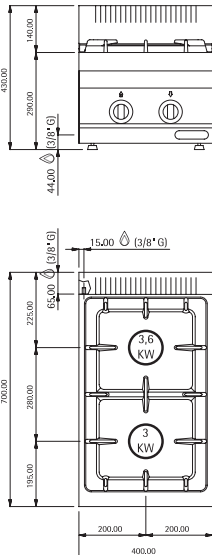

Modello **model** modèle **Modell**

bruciatori aperti
open burners
brûleurs ouverts
öffene Brennern

potenza totale
total heat input
puissance totale
Gesamtleistung

consumo gas
gas consumption
consommation gaz
Gasverbrauch

connessione gas
gas connection
raccordement gaz
Gasanschluss

optional
option
Zubehör

dim. camera forno
cavity dimensions
dimensions chambre
Abmessung Innenraum

dotazione griglie
grids supplies
fourniture de grilles
Mitgelieferte Roste

peso totale
total weight
poids total
Gesamtgewicht

cubatura
cubic volume
volume
Volumen

G7F2BE

n.	1	1
Ø mm	91,8	120,3
kW	3	3,6
Kcal/h	2.580	3.096
BTU/h	10.236	12.283

kW	6,60
Kcal/h	5.676
BTU/h	22.519

G 30/G31	kg/h	0,5
G20	m³/h	0,7
G25	m³/h	0,8

3/8" G

accens. el. Fuochi - burners el. ign.
allum. el. brûleurs
Brennern elekt. Zündung

G7F4BE

n.	2	2
Ø mm	91,8	120,3
kW	3	3,6
Kcal/h	2.580	3.096
BTU/h	10.236	12.283

kW	13,20
Kcal/h	11.352
BTU/h	45.038

G 30/G31	kg/h	1,0
G20	m³/h	1,4
G25	m³/h	1,6

3/8" G

accens. el. Fuochi - burners el. ign.
allum. el. brûleurs
Brennern elekt. Zündung

G7F6BE

n.	3	3
Ø mm	91,8	120,3
kW	3	3,6
Kcal/h	2.580	3.096
BTU/h	10.236	12.283

kW	19,80
Kcal/h	17.028
BTU/h	67.557

G 30/G31	kg/h	1,5
G20	m³/h	2,1
G25	m³/h	2,4

3/8" G

accens. el. Fuochi - burners el. ign.
allum. el. brûleurs
Brennern elekt. Zündung

G7F2BE

G7F4BE

G7F6BE

Macros 700 cooking ranges